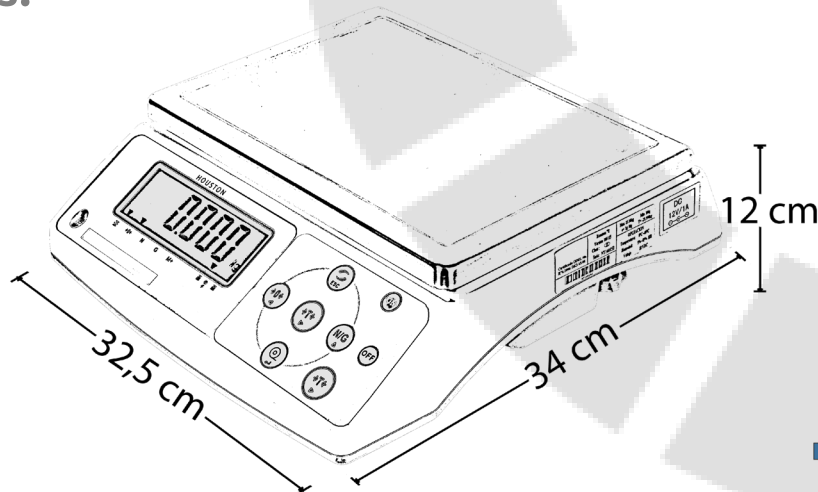

Especificaciones técnicas

Modelo	Houston Max 7T balanza
Capacidad	6kg
División	0,1g
Escala de verificación	2g
Carga mínima	40g
Clase	III
Unidades de medición	kg
Interface y Velocidad de Comunicación	RS232 -/ 1200, 2400, 4800, 9600, 19200, 38400 baudios
Fuente Alimentación (Adaptador)	Entrada: 110 VAC, 60 Hz, 10 W; Salida: 12 VDC , 1 A, 12 W
Tiempo estabilización	≈ 3 Segundos
Temperatura operación	0°C - 40°C / 32°F - 104°F
Batería	Recargable 6 V , 4 Ah
Calibración	Por teclado
Display	LCD luz de respaldo blanca, 6 dígitos color negro 30 mm de altura
Carcasa	ABS alta resistencia
Dimensiones del Plato	315 x 225 mm
Teclado	8 Teclas tipo membrana
Peso Bruto	4,2 kg
Dimensiones de Empaque	38 x 38 x 15 cm
Accesorios	Incluye gancho para pesaje colgante, adaptador
Este equipo no puede ser utilizado en actividades mercantiles ni sanitarias Artículo 2.2.1.7.14.3 Decreto 1074 de 2015	

Dimensiones:

*Todas las características y especificaciones del producto están sujetas a cambios sin previo aviso.